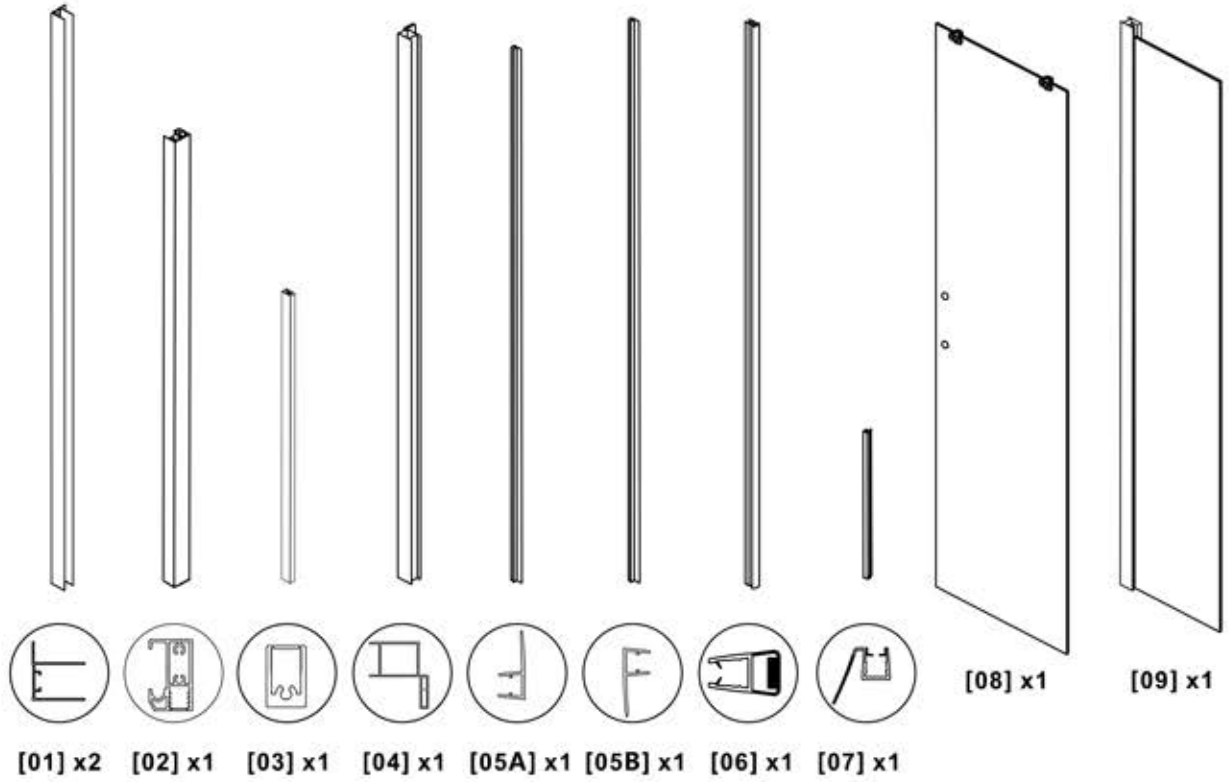

Lea las instrucciones antes de empezar la instalación.

Se debe tener mucho cuidado a la hora de hacer los agujeros en las paredes evitando taladrar tuberias de agua o electricidad.

Este producto tiene mucho peso, posiblemente se necesiten 2 personas para realizar su instalación.

-1

[10] x8

[11] x13 (ST4x35)

[12] x16

[13] x8 (ST4x10)

[14] x1

[15] x1

[16] x2

# 01

[01] x1

[18] x1

[10] x8

[11] x8 (ST4x35)

[12] x4

<b>Size</b>	1000	1100	1200	1300
<b>L</b>	980-1000	1080-1100	1180-1200	1280-1300
<b>Size</b>	1400	1500	1600	1700
<b>L</b>	1380-1400	1480-1500	1580-1600	1680-1700
<b>Size</b>	700	800		
<b>W</b>	680-800	780-800		