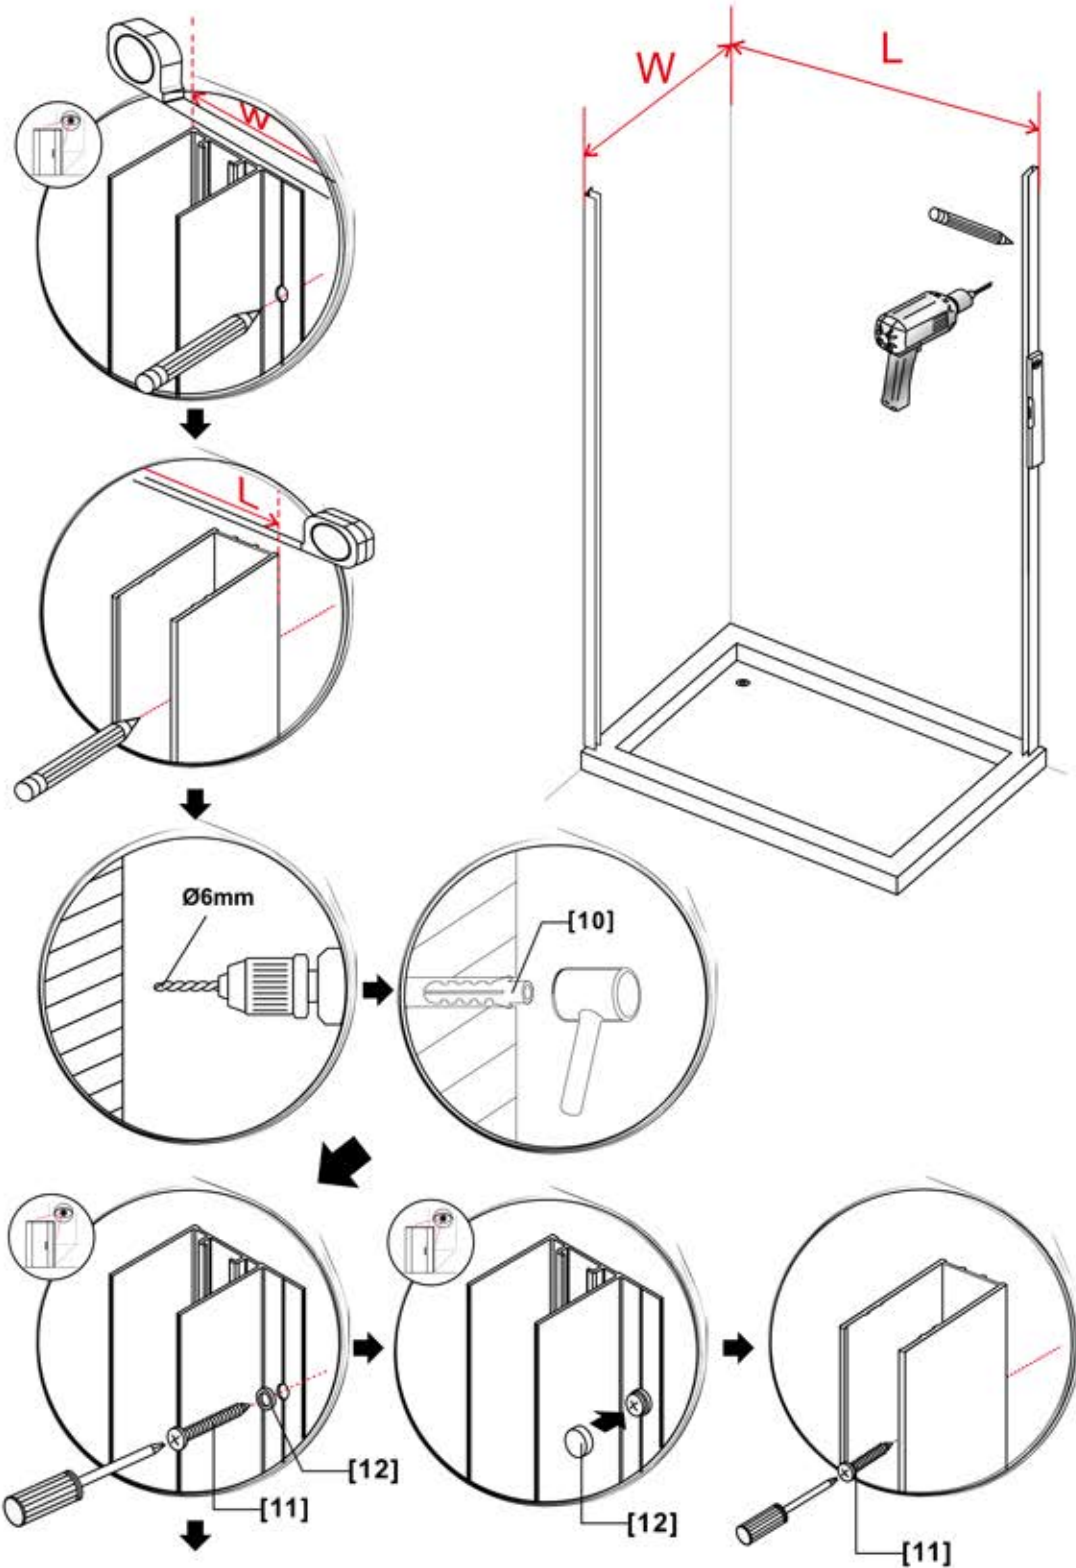

Lea las instrucciones antes de empezar la instalación.

Se debe tener mucho cuidado a la hora de hacer los agujeros en las paredes evitando taladrar tuberias de agua o electricidad.

Este producto tiene mucho peso, posiblemente se necesiten 2 personas para realizar su instalación.

# 01

[01] x1

[18] x1

[10] x8

[11] x8 (ST4x35)

[12] x4

<b>Size</b>	1000	1100	1200	1300
<b>L</b>	980-1000	1080-1100	1180-1200	1280-1300
<b>Size</b>	1400	1500	1600	1700
<b>L</b>	1380-1400	1480-1500	1580-1600	1680-1700
<b>Size</b>	700	800		
<b>W</b>	680-800	780-800		