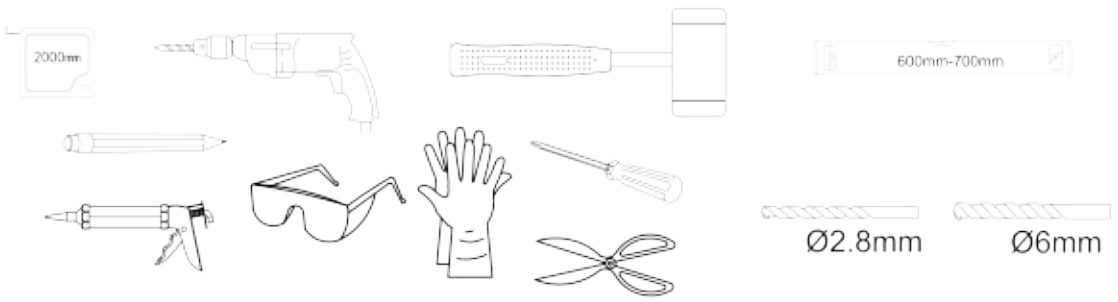

GRUPO
SGC

HH

600mm-700mm

8

ST3.5X10 X3

11

X3