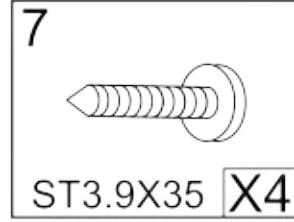

GRUPO
SGC

HH

600mm-700mm

8

ST3.5X10 X3

11

X3