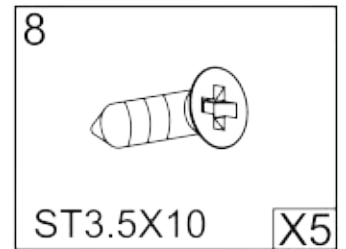

GRUPO
SGC

HH

600mm-700mm

8

ST3.5X10 X3

11

X3