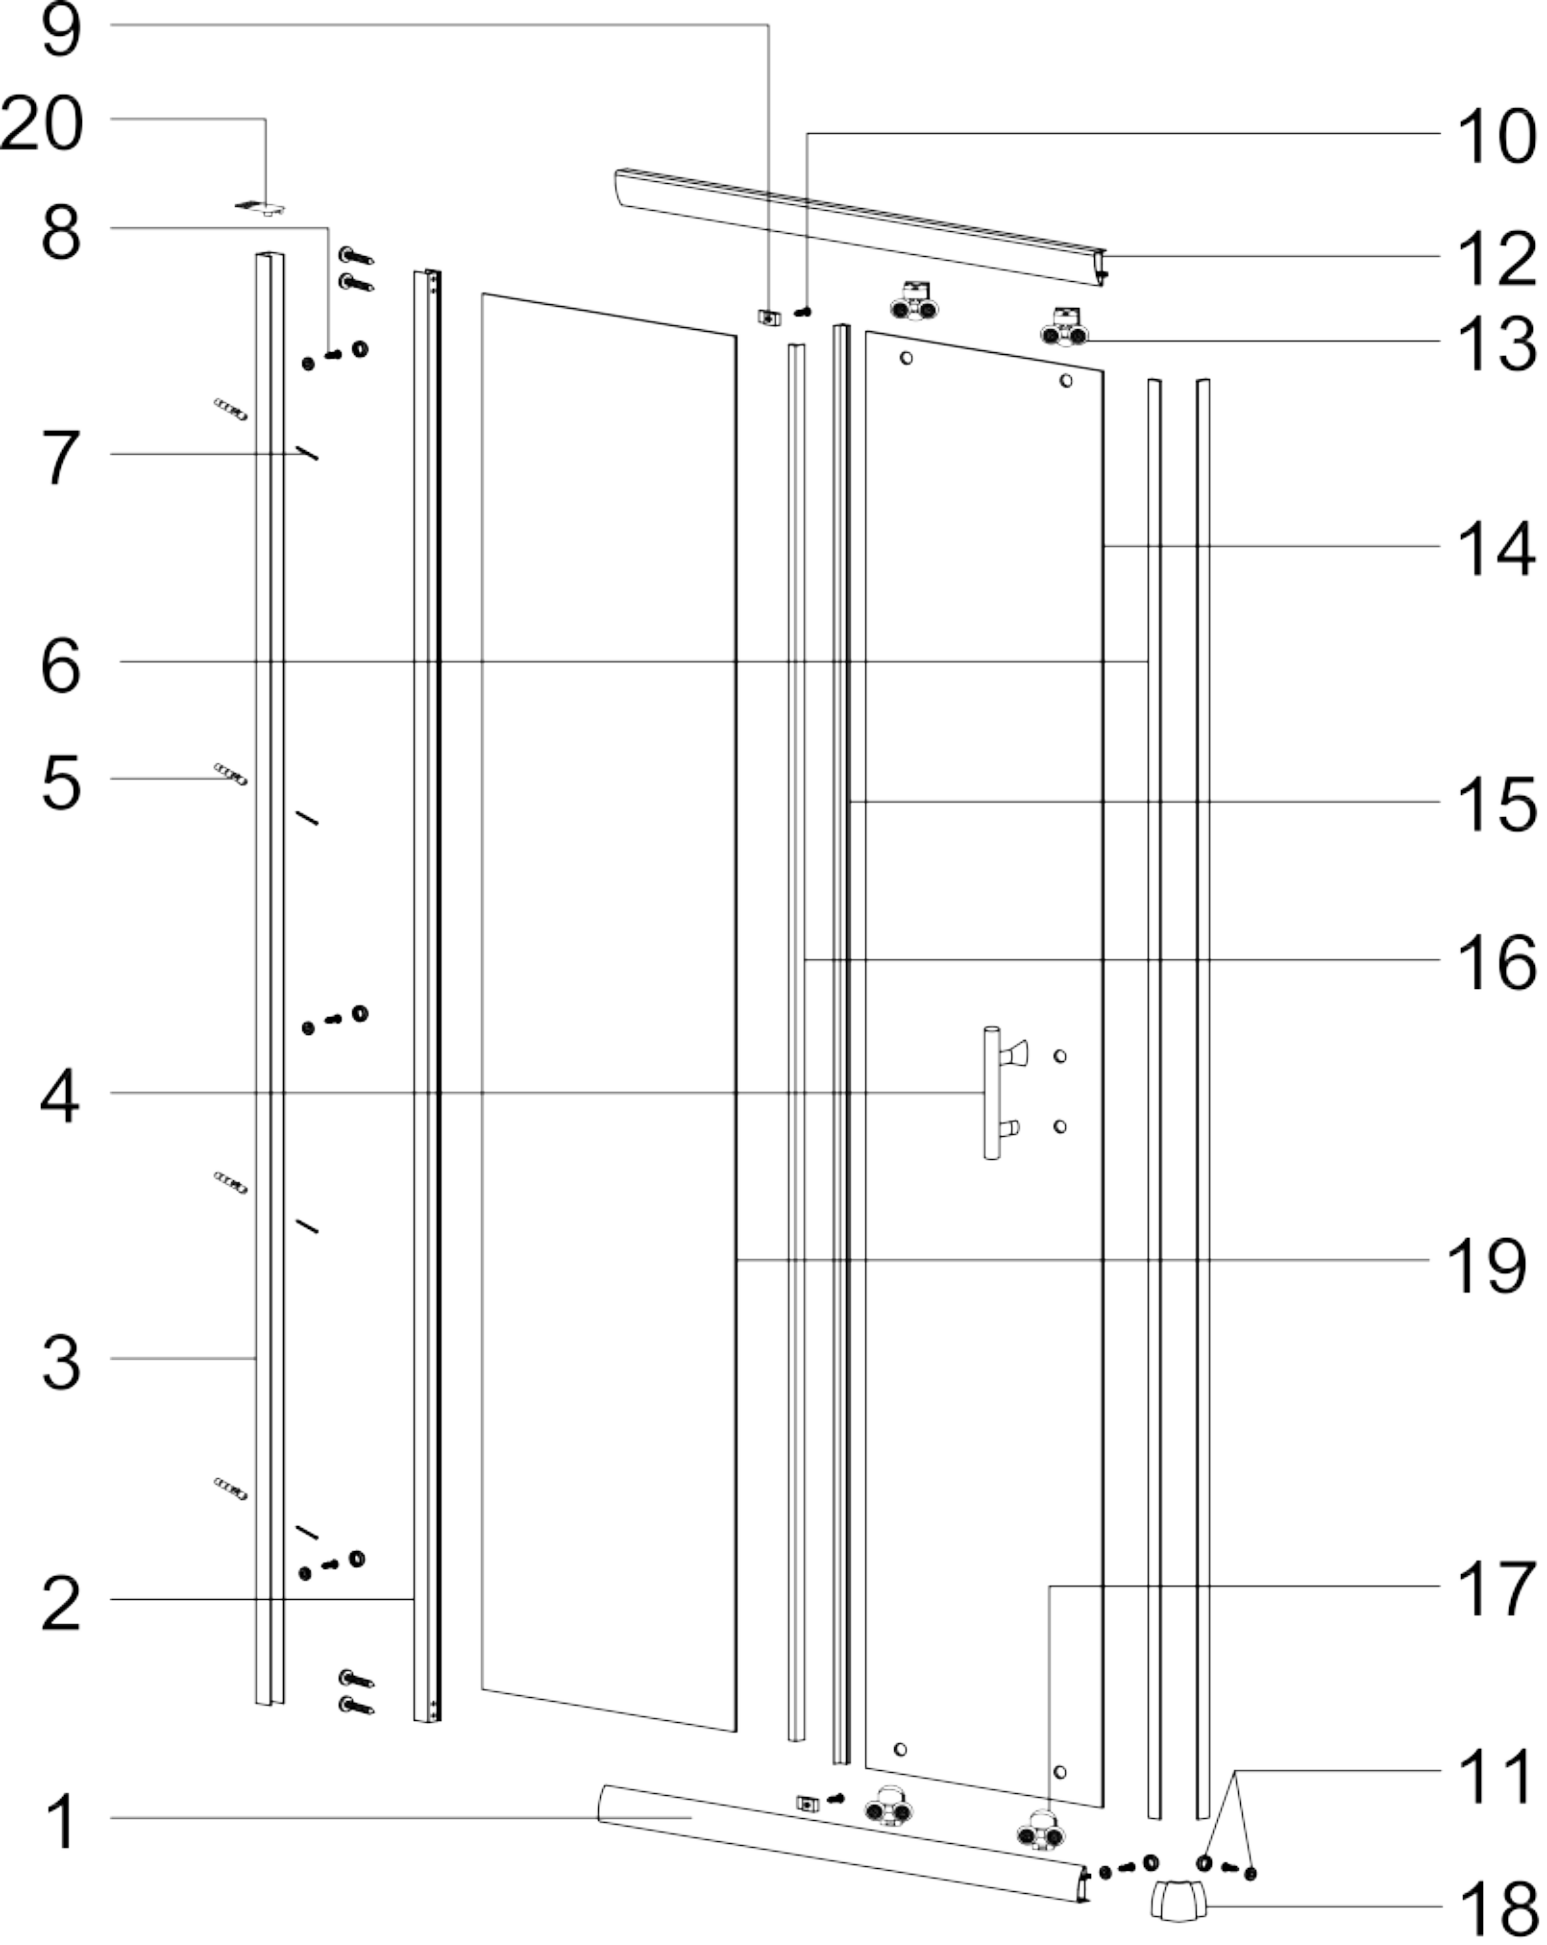

GRUPO
SGC

HH

600mm-700mm

8

ST3.5X10 X3

11

X3