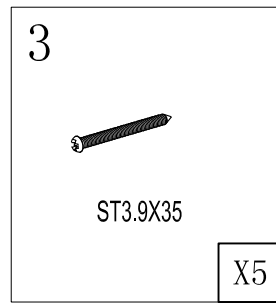

ARES

MANUAL INSTALACIÓN

GRUPO
SGC

- 1 X1
- 2 X4
- 3 ST3.9X35 X4

4

X3

5

ST4.2X13

X3

6

X1

6

4 mm