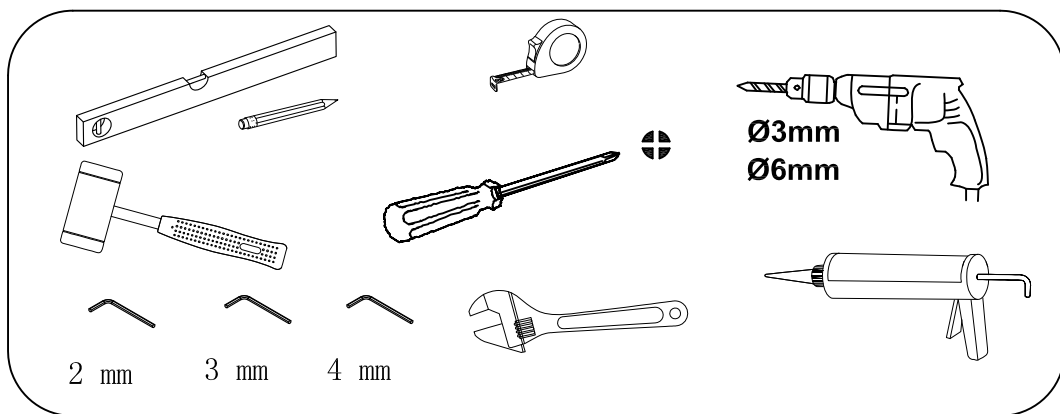

ARES

MANUAL INSTALACIÓN

GRUPO
SGC

- 1 X1
- 2 X4
- 3 ST3.9X35 X4

4

X3

5

ST4.2X13

X3

6

X1

6

4 mm