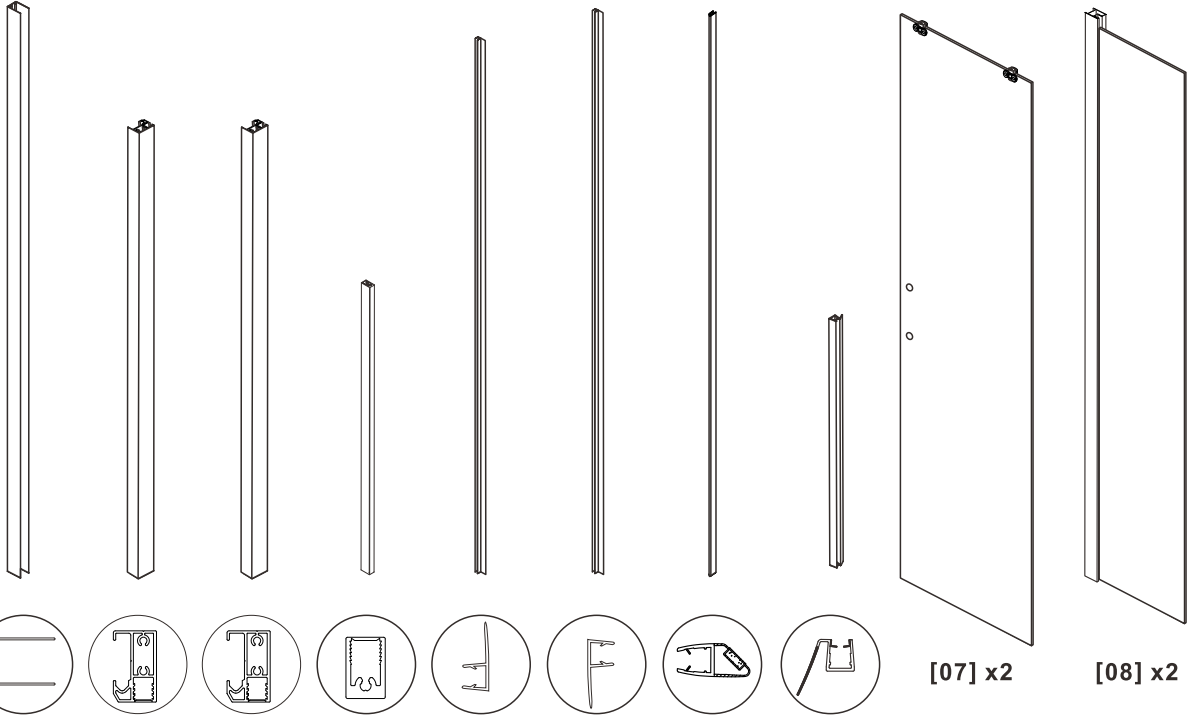

Este producto tiene mucho peso, posiblemente se necesiten 2 personas para realizar su instalación.

[01] x2 [02A] x1 [02B] x1 [03] x2 [04A] x2 [04B] x2 [05] x2 [06] x2

[09] x8

[10] x12 (ST4x35)

[11] x10

[12] x10 (ST4x10)

[20] x2 (ST3.5x10)

01

Size	700	800	900	1000
L	680-700	780-800	880-900	980-1000
Size	700	800	900	1000
W	680-700	780-800	880-900	980-1000

Size	1200	1400
L	1180-1200	1380-1400
Size	1200	1400
W	680-900	780-900