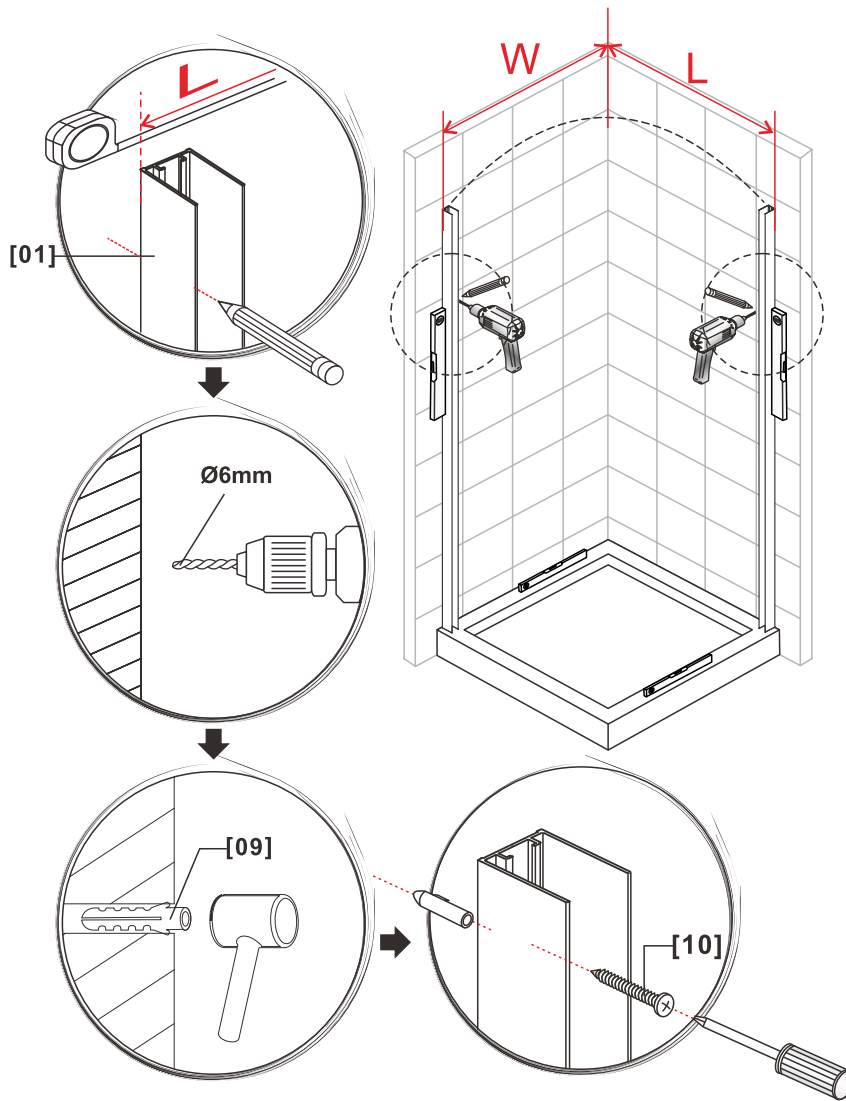

Manipule el producto con cuidado evitando golpes.

Lea las instrucciones antes de empezar la instalación.

Se debe tener mucho cuidado a la hora de hacer los agujeros en las paredes evitando taladrar tuberias de agua o electricidad.

Este producto tiene mucho peso, posiblemente se necesiten 2 personas para realizar su instalación.

[01] x2 [02A] x1 [02B] x1 [03] x2 [04A] x2 [04B] x2 [05] x2 [06] x2

[09] x8

[10] x12 (ST4x35)

[11] x10

[12] x10 (ST4x10)

[13A] x1

[13B] x1

[14] x2

[15] x2

[16] x2

[17] x1

[18] x1

[19] x1

[20] x2 (ST3.5x10)

01

Size	700	800	900	1000
L	680-700	780-800	880-900	980-1000
Size	700	800	900	1000
W	680-700	780-800	880-900	980-1000

Size	1200	1400
L	1180-1200	1380-1400
Size	1200	1400
W	680-900	780-900